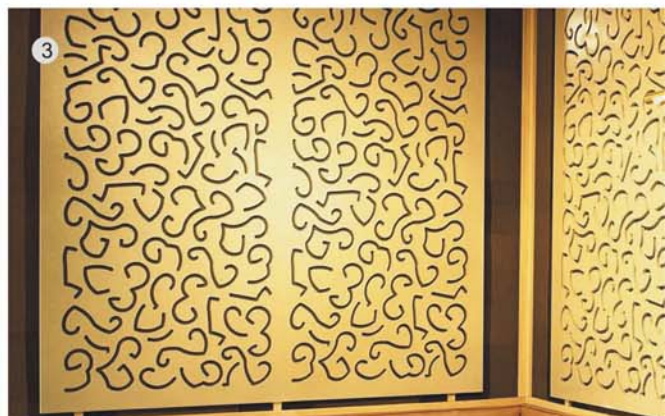

ECHOHUSH®
metro

鏤空圖案吸音板

結合美學和聽覺的使用
在視覺上以引人注目的形式
創造出一個新的室內空間設計標準

EchoHush Metro是EchoHush室內聽覺產品系列中最新發展的產品，它結合美學功能及控制回響所達到的聽覺效果，在引人注目與經久耐看的視覺外觀下，增加了聲音的品質。

設計的靈感絕對是不會向功能性妥協的。

EchoHush鏤空圖案吸音板系列圖形的溝槽具有彈性及流行的樣式，可提供回響的控制。

藉由六種不同的設計型式搭配塗料、美耐皿及木飾面材的表面黏貼於堅固耐用的底材密集板，可以產生源源不絕的創意設計。在設計的過程中或者作做為框架安裝，在結合EchoHush鏤空圖案吸音板，就可以讓流行在建築設計或室內設計的搭配達到最大效果。

4

5

6

1 PACIFICA

圖形是屬於傳統太平洋設計的整齊流暢線條，PACIFICA型的鏤空圖案吸音板在多變的室內空間中，會給人深刻的美麗意象。

2 CLASSIC

CLASSIC型鏤空圖案吸音板的時尚簡約風格，提供一個不會有支配室內空間的設計特色。

3 PICASSO

PICASSO型鏤空圖案吸音板的流線風格，藉由選擇鮮明或柔和的顏色與周遭的環境做對比或搭配，激發創造力。

4 TECHNO

專業的金屬質感表面與TECHNO型鏤空圖案吸音板的設計組合，能帶給室內空間一種現代或工業強烈意象。

5 JAZZ

JASS型鏤空圖案吸音板表面的音符圖案，可以成為一個室內的關鍵設計特色，並連結室內空間使用的風格。

6 KALEIDOSCOPE

KALEIDOSCOPE型鏤空圖案吸音板的漣漪設計創造出一個引人注目以及吸音板聽覺本質的共鳴特色。