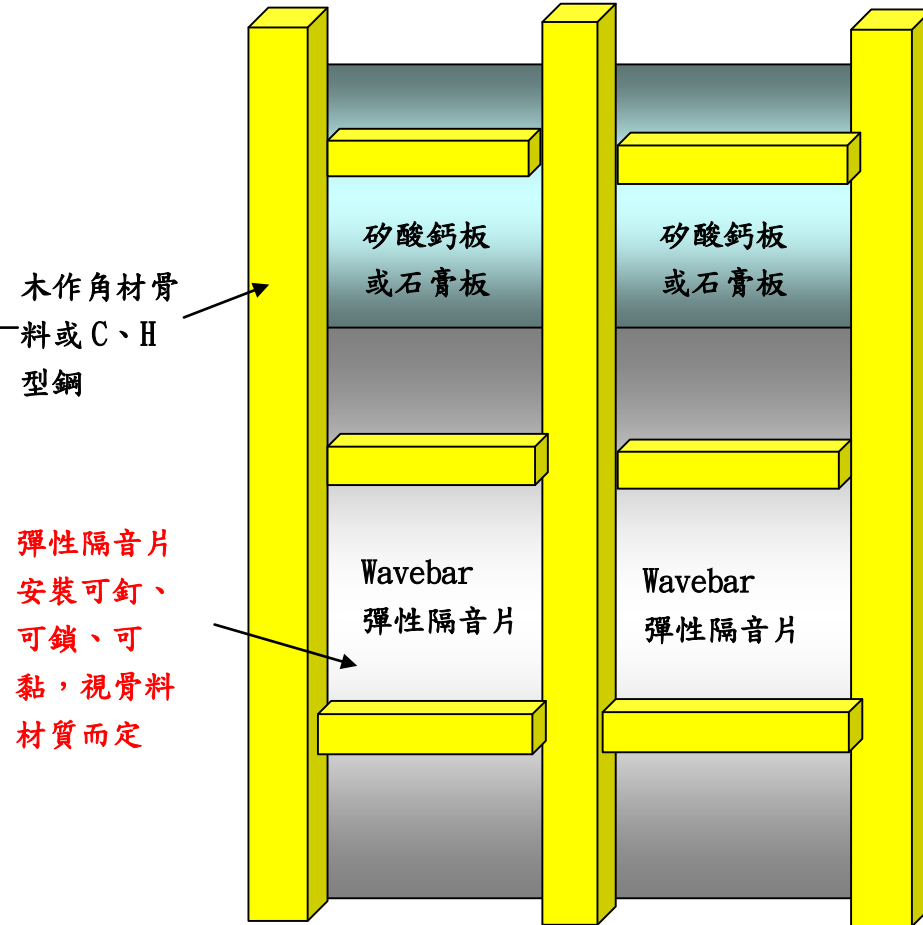

Wavebar 彈性隔音片-木作或輕隔間隔音牆安裝剖面意識圖

正面意識圖

反面意識圖

彈性隔音片
安裝可釘、
可鎖、可
黏，視骨料
材質而定